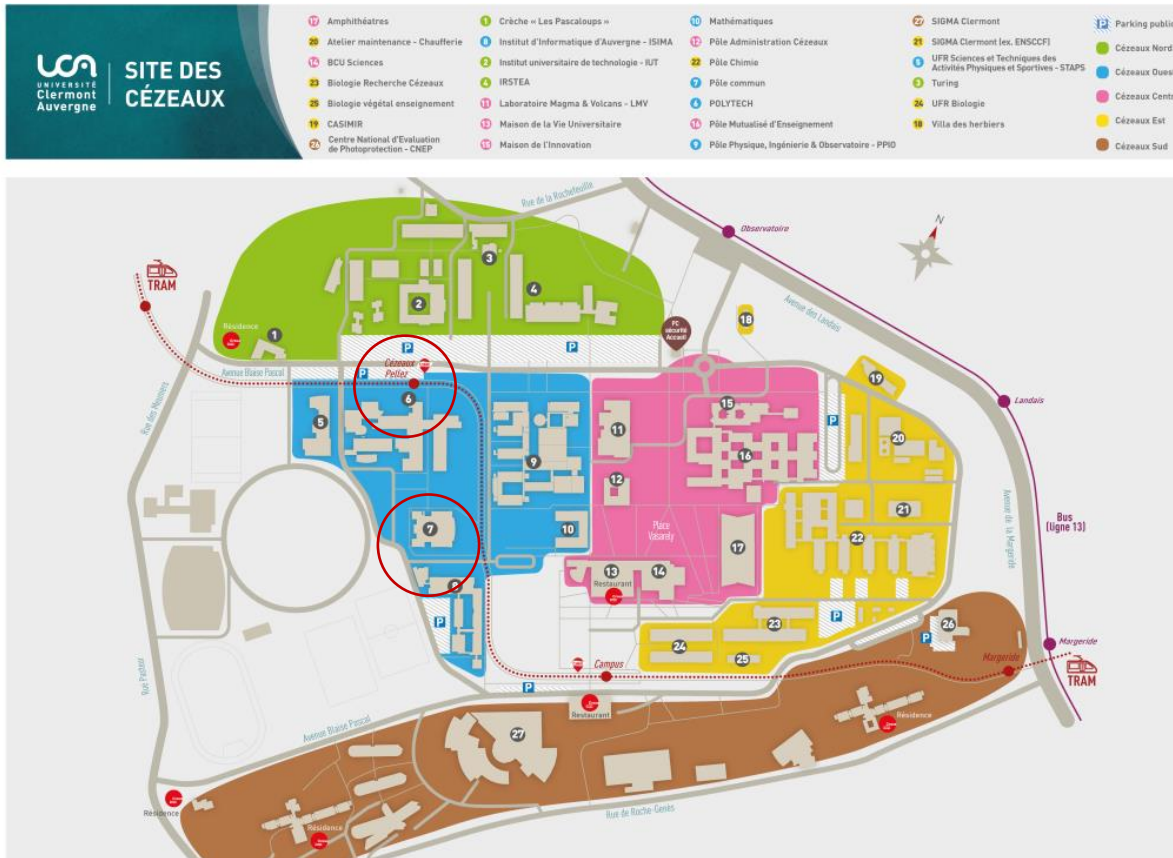

# Programme des 1<sup>ères</sup> journées SFC Centre-Ouest Auvergne 2024

	Jeudi 27 juin			Vendredi 28 juin		
8h15-9h00	Accueil des participants		8h30-10h00	Communications orales (deux sessions parallèles)		
9h00-9h30	Ouverture et présentation des journées			Amphithéâtre X	Amphithéâtre Y	
9h30-10h15	Christophe Drouet			Toublert - LABCiS	Escobal - IRCER	
10h15-10h45	Isabelle Opalinski			Ducki - ICCF	Perraudin - IRCER	
10h45-11h10	Pause café - Session Poster			Bouzig - ICCF	Rouag - ICCF	
11h10-12h25	Communications orales (deux sessions parallèles)			Sahnoune - ICCF	ELGHAZOUALI - IRCER	
	Amphithéâtre X	Amphithéâtre Y		Messire - ICOA	SAIDI - IRCER	
	Arnaud - IMOST	Martin - IRCER		Katsakos - IC2MP	Barbier - ICCF	
	Barrieu - ICCF	Szmytko - ICCF		10h00-10h30		Pause café - Séance Poster
	Bordas - ICCF	Clavier - ICCF		10h30-11h00		Mercedes Quintana
	Ndzimbou - LABCiS	Daugat - ICCF	11h00-11h45		Gilles Subra	
12h25-13h45	Repas – Restaurant universitaire		11h45-12h15		Remise des prix communication orale/poster - Clôture des journées	
	Repas – Restaurant universitaire		12h15-13h30		Repas – Restaurant universitaire	
13h45-15h15	Tables rondes (deux sessions parallèles)					
	Amphithéâtre X	Amphithéâtre Y				
	Pédagogie	Industrie				
15h15-16h00	Sandrine Piguel					
16h00-16h30	Cyril Nicolas					
16h30-17h00	Pause café - Session Poster					
17h00-18h15	Communications orales (deux sessions parallèles)					
	Amphithéâtre X	Amphithéâtre Y				
	Frazier - ICCF	Sazarin - IRCER				
	Fayon - ICCF	Goutte - ICCF				
	Ragot - IMOST	Fidel - CEMTHI				
	Sanaa - ICOA	El Khomsi - IRCER				
	Weissenberger - IRCER					
18h45-19h00	Visite Centre Ville Clermont-Fd					
20h00	Dîner					

Les journées se tiendront au pôle commun du campus des Cézeaux à Aubière (voir plan ci-dessous)

**Plan Campus des Cézeaux** Dans les cercles rouges, l'arrêt de TRAM *Cézeaux Pellez* et le Pôle commun (bâtiment 7) où ont lieu les premières journées scientifiques des sections Centre Ouest Auvergne 2024