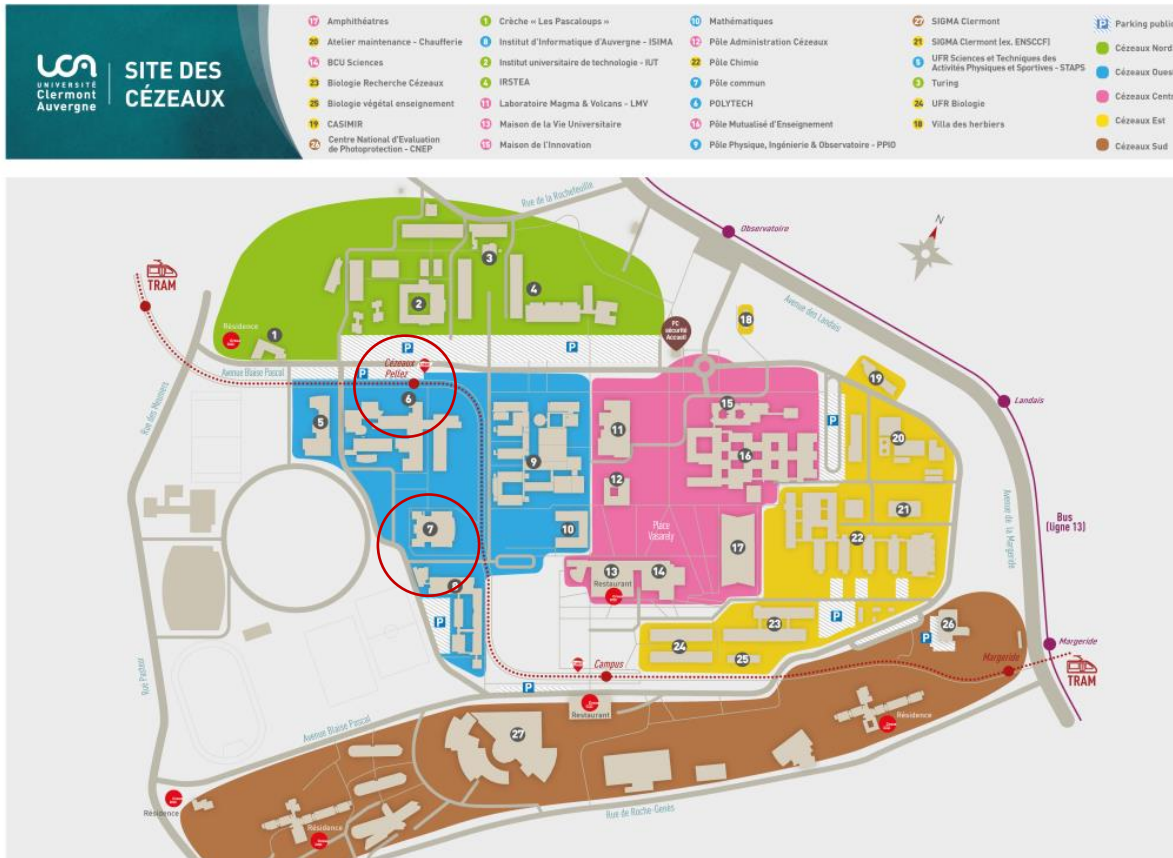

# Programme des 1<sup>ères</sup> journées SFC Centre-Ouest Auvergne 2024

	Jeudi 27 juin			Vendredi 28 juin		
8h15-9h00	Accueil des participants		8h30-10h00	Communications orales (deux sessions parallèles)		
9h00-9h30	Ouverture et présentation des journées			Amphithéâtre X	Amphithéâtre Y	
9h30-10h15	Christophe Drouet			Toublert - LABCiS	Escobal - IRCER	
10h15-10h45	Isabelle Opalinski			Ducki - ICCF	Perraudin - IRCER	
10h45-11h10	Pause café - Session Poster			Bouzig - ICCF	Rouag - ICCF	
11h10-12h25	Communications orales (deux sessions parallèles)			Sahnoune - ICCF	ELGHAZOUALI - IRCER	
	Amphithéâtre X	Amphithéâtre Y		Messire - ICOA	SAIDI - IRCER	
	Arnaud - IMOST	Martin - IRCER		Katsakos - IC2MP	Barbier - ICCF	
	Barrieu - ICCF	Szmytko - ICCF		10h00-10h30		Pause café - Séance Poster
	Bordas - ICCF	Clavier - ICCF		10h30-11h00		Mercedes Quintana
	Ndzimbou - LABCiS	Daugat - ICCF	11h00-11h45		Gilles Subra	
12h25-13h45	Gadona - ICCF	Pardessus - IRCER	11h45-12h15		Remise des prix communication orale/poster - Clôture des journées	
	Repas – Restaurant universitaire		12h15-13h30		Repas – Restaurant universitaire	
13h45-15h15	Tables rondes (deux sessions parallèles)					
	Amphithéâtre X	Amphithéâtre Y				
	Pédagogie	Industrie				
15h15-16h00	Sandrine Piguel					
16h00-16h30	Cyril Nicolas					
16h30-17h00	Pause café - Session Poster					
17h00-18h15	Communications orales (deux sessions parallèles)					
	Amphithéâtre X	Amphithéâtre Y				
	Frazier - ICCF	Sazarin - IRCER				
	Fayon - ICCF	Goutte - ICCF				
	Ragot - IMOST	Fidel - CEMTHI				
	Sanaa - ICOA	El Khomsi - IRCER				
		Weissenberger - IRCER				
18h45-19h00	Visite Centre Ville Clermont-Fd					
20h00	Dîner					

Les journées se tiendront au pôle commun du campus des Cézeaux à Aubière (voir plan ci-dessous)

**Plan Campus des Cézeaux** Dans les cercles rouges, l'arrêt de TRAM *Cézeaux Pellez* et le Pôle commun (bâtiment 7) où ont lieu les premières journées scientifiques des sections Centre Ouest Auvergne 2024