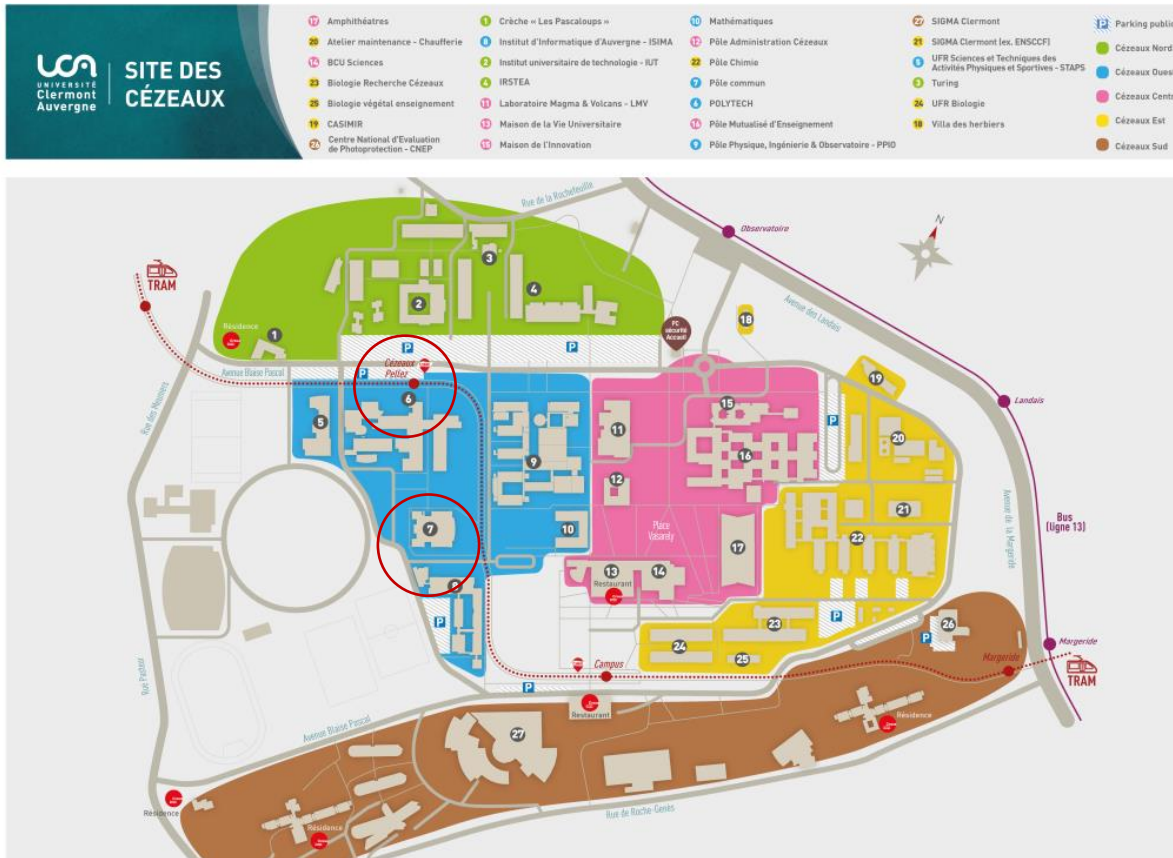

# Programme des 1<sup>ères</sup> journées SFC Centre-Ouest Auvergne 2024

	Jeudi 27 juin			Vendredi 28 juin		
8h15-9h00	Accueil des participants		8h30-10h00	Communications orales (deux sessions parallèles)		
9h00-9h30	Ouverture et présentation des journées			Amphithéâtre X	Amphithéâtre Y	
9h30-10h15	Christophe Drouet			Toublert - LABCiS	Escobal - IRCER	
10h15-10h45	Isabelle Opalinski			Ducki - ICCF	Perraudin - IRCER	
10h45-11h10	Pause café - Session Poster			Bouzig - ICCF	Rouag - ICCF	
11h10-12h25	Communications orales (deux sessions parallèles)			Sahnoune - ICCF	ELGHAZOUALI - IRCER	
	Amphithéâtre X	Amphithéâtre Y		Messire - ICOA	SAIDI - IRCER	
	Arnaud - IMOST	Martin - IRCER		Katsakos - IC2MP	Barbier - ICCF	
	Barrieu - ICCF	Szmytko - ICCF		10h00-10h30		Pause café - Séance Poster
	Bordas - ICCF	Clavier - ICCF		10h30-11h00		Mercedes Quintana
	Ndzimbou - LABCiS	Daugat - ICCF	11h00-11h45		Gilles Subra	
12h25-13h45	Repas – Restaurant universitaire		11h45-12h15		Remise des prix communication orale/poster - Clôture des journées	
	Repas – Restaurant universitaire		12h15-13h30		Repas – Restaurant universitaire	
13h45-15h15	Tables rondes (deux sessions parallèles)					
	Amphithéâtre X	Amphithéâtre Y				
	Pédagogie	Industrie				
15h15-16h00	Sandrine Piguel					
16h00-16h30	Cyril Nicolas					
16h30-17h00	Pause café - Session Poster					
17h00-18h15	Communications orales (deux sessions parallèles)					
	Amphithéâtre X	Amphithéâtre Y				
	Frazier - ICCF	Sazarin - IRCER				
	Fayon - ICCF	Goutte - ICCF				
	Ragot - IMOST	Fidel - CEMTHI				
	Sanaa - ICOA	El Khomsi - IRCER				
		Weissenberger - IRCER				
18h45-19h00	Visite Centre Ville Clermont-Fd					
20h00	Dîner					

Les journées se tiendront au pôle commun du campus des Cézeaux à Aubière (voir plan ci-dessous)

**Plan Campus des Cézeaux** Dans les cercles rouges, l'arrêt de TRAM *Cézeaux Pellez* et le Pôle commun (bâtiment 7) où ont lieu les premières journées scientifiques des sections Centre Ouest Auvergne 2024